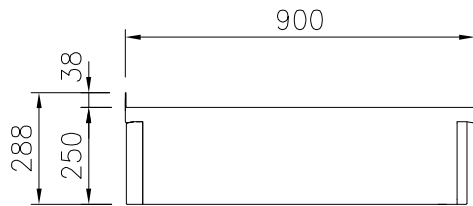

### Övriga Tillbehör

- Kopplingsräls, TL90 med högbakkant PNC 912499
- Kopplingsräls för enheter m hög bakkant, vänster PNC 912981
- Kopplingsräls för enheter m hög bakkant, höger PNC 912982
- Ryggpanel, 100x700mm, för enheter med högbakkant PNC 913006
- Ryggpanel, 100x800mm, för enheter med högbakkant PNC 913019
- Sido-kopplingsräls för slätsittande vänster sidopanel, TL90 med hög bakkant PNC 913117
- Sido-kopplingsräls för slätsittande höger sidopanel, TL90 med hög bakkant PNC 913118
- Sido-kopplingsräls (12mm) för TL 90 med hög bakkant, vänster PNC 913208
- Sido-kopplingsräls (12mm) för TL 90 med hög bakkant, höger PNC 913209
- Profil, D900, TL Övrig Maskin PNC 913232
- Sidopanel i rostfritt stål (12,5mm), 900x400mm, vänster sida, väggmonterad PNC 913636
- Sidopanel i rostfritt stål (12,5mm), 900x400mm, höger sida, väggmonterad PNC 913637
- Sidopanel i rostfritt stål, 900x400mm, vänster sida, väggmonterad, flush PNC 913638
- Sidopanel i rostfritt stål, 900x400mm, höger sida, väggmonterad, flush PNC 913639
- - NOT TRANSLATED - PNC 913640
- - NOT TRANSLATED - PNC 913645

**Viktig information**

Yttermått, bredd	
589151 (MCNABBA000)	100 mm
Yttermått, djup	900 mm
Yttermått, höjd	250 mm
Nettovikt:	15 kg

Front

Sida

Topp